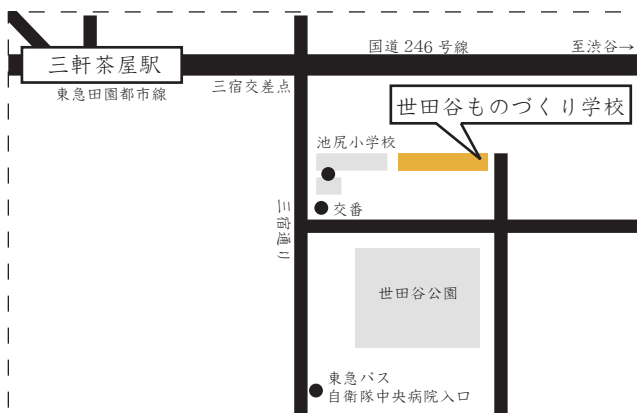

第1講 講師：渡邊大志

早稲田大学建築学科助教

第2講 講師：保坂展人

世田谷区長

時間：13時45分～16時30分(開場13時15分)

場所：世田谷ものづくり学校

(地下鉄田園都市線/世田谷線「三軒茶屋」駅 徒歩約15分)

(バス「自衛隊中央病院入口」下車、徒歩約5分)

第6回 会場 世田谷ものづくり学校

スタジオにて

〒154-0001

東京都世田谷区池尻2-4-5

地下鉄田園都市線/世田谷線

「三軒茶屋」駅 徒歩約15分

※会場に駐車場はございません。

予めご了承下さい。