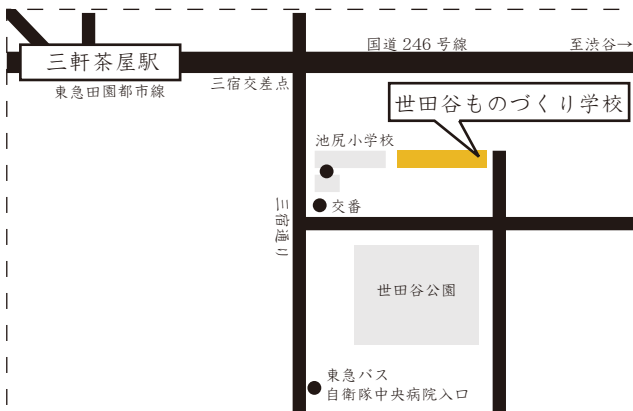

そして2012年3月、世田谷区区長保坂展人氏をお招きして、第6回世田谷式生活・学校を開催致します。会場での質疑応答も含めて、記録が集積しましたら行政に対して提言する予定です。皆様の積極的なご参加とご意見をお待ちしております。

第6回 3月18日(日) 参加費：500円(当日払い)

「江戸の緑と、クリーンエネルギーバザールについて」

保坂展人 × 石山修武
世田谷区区長 早稲田大学教授 建築家
世田谷式生活・学校 主催

時間：13時45分～16時30分(開場13時15分)

場所：世田谷ものづくり学校

(地下鉄田園都市線/世田谷線「三軒茶屋」駅 徒歩約15分)

(バス「自衛隊中央病院入口」下車、徒歩約5分)

第6回 会場

世田谷ものづくり学校

スタジオにて

〒154-0001

東京都世田谷区池尻2-4-5

地下鉄田園都市線/世田谷線

「三軒茶屋」駅 徒歩約15分

※会場に駐車場はございません。

予めご了承下さい。

参加ご希望の方は事前にお申し込み下さい

早稲田大学石山修武研究室

「世田谷区民のライフスタイルを考える会」